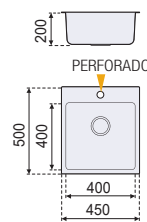

**398 x 230 x 55**  
**ESCURRIDOR**  
 Ref. **F16766**  
 PVP  
 Material AISI 304  
 Embalaje 10 Uds.

**440 x 240 x 20**  
**TABLA DE CORTE**  
 Ref. **F16765**  
 PVP  
 Material Madera  
 Embalaje 10 Uds.

### 450 x 500 mm.

Ref. **K16755**  
 PVP  
 Acabado PULIDO  
 Material AISI 304  
 Espesor 1 mm.  
 Embalaje 5 Uds.

#### Medidas

### 550 x 500 mm.

Ref. **K16757**  
 PVP  
 Acabado PULIDO  
 Material AISI 304  
 Espesor 1 mm.  
 Embalaje 5 Uds.

**550 x 500**  
 Sobre encimera

**500 x 400**  
 Bajo encimera