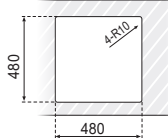

#### Medidas

#### Instalación

**450 x 500**  
 Sobre encimera

**400 x 400**  
 Bajo encimera

### 500 x 500 mm.

Ref. **K16756**  
 PVP  
 Acabado PULIDO  
 Material AISI 304  
 Espesor 1 mm.  
 Embalaje 5 Uds.

**500 x 500**  
 Sobre encimera

**450 x 400**  
 Bajo encimera

### 550 x 500 mm.

Ref. **K16757**  
 PVP  
 Acabado PULIDO  
 Material AISI 304  
 Espesor 1 mm.  
 Embalaje 5 Uds.

**550 x 500**  
 Sobre encimera

**500 x 400**  
 Bajo encimera