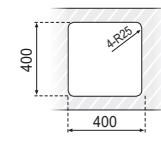

**398 x 230 x 55**  
**ESCURRIDOR**  
 Ref. **F16766**  
 PVP  
 Material AISI 304  
 Embalaje 10 Uds.

**440 x 240 x 20**  
**TABLA DE CORTE**  
 Ref. **F16765**  
 PVP  
 Material Madera  
 Embalaje 10 Uds.

#### Medidas

#### Instalación

**450 x 500**  
 Sobre encimera

**400 x 400**  
 Bajo encimera

### 500 x 500 mm.

Ref. **K16756**  
 PVP  
 Acabado PULIDO  
 Material AISI 304  
 Espesor 1 mm.  
 Embalaje 5 Uds.

**500 x 500**  
 Sobre encimera

**450 x 400**  
 Bajo encimera