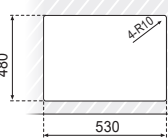

#### Medidas

#### Instalación

**450 x 500**  
 Sobre encimera

**400 x 400**  
 Bajo encimera

### 500 x 500 mm.

Ref. **K16756**  
 PVP  
 Acabado PULIDO  
 Material AISI 304  
 Espesor 1 mm.  
 Embalaje 5 Uds.

**500 x 500**  
 Sobre encimera

**450 x 400**  
 Bajo encimera

### 550 x 500 mm.

Ref. **K16757**  
 PVP  
 Acabado PULIDO  
 Material AISI 304  
 Espesor 1 mm.  
 Embalaje 5 Uds.

**550 x 500**  
 Sobre encimera

**500 x 400**  
 Bajo encimera