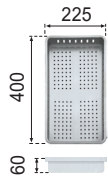

# Fregadero. Sobre encimera / Bajo encimera (opcional)

Opción de Montaje  
Bajo encimera

Sobre encimera

## Serie Berna

- Los fregaderos romos ofrece un "Aspecto moderno" resultado de su alta calidad, su funcionalidad y su practicidad.
- Base de acero inoxidable AISI 304, con liso brillante y tacto suave y sedoso.
- Material con excelente textura e impecable homogeneidad.
- Un diseño entre moderno y clásico cuyo estilo es altamente funcional.
- Posibilidad de montaje: bajo encimera o sobre encimera.
- Incluye: válvula canasta 3 1/2" con rebosadero, desagüe tradicional y sifón.
- Opción de escurridor a juego.

**398 x 230 x 55**  
**ESCURRIDOR**  
 Ref. **F16766**  
 PVP  
 Material AISI 304  
 Embalaje 10 Uds.

**440 x 240 x 20**  
**TABLA DE CORTE**  
 Ref. **F16765**  
 PVP  
 Material Madera  
 Embalaje 10 Uds.

### 450 x 500 mm.

Ref. **K16755**  
 PVP  
 Acabado PULIDO  
 Material AISI 304  
 Espesor 1 mm.  
 Embalaje 5 Uds.