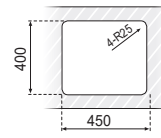

#### Medidas

#### Instalación

**450 x 500**  
 Sobre encimera

**400 x 400**  
 Bajo encimera

### 500 x 500 mm.

Ref. **K16756**  
 PVP  
 Acabado PULIDO  
 Material AISI 304  
 Espesor 1 mm.  
 Embalaje 5 Uds.

**500 x 500**  
 Sobre encimera

**450 x 400**  
 Bajo encimera

### 550 x 500 mm.

Ref. **K16757**  
 PVP  
 Acabado PULIDO  
 Material AISI 304  
 Espesor 1 mm.  
 Embalaje 5 Uds.

**550 x 500**  
 Sobre encimera

**500 x 400**  
 Bajo encimera