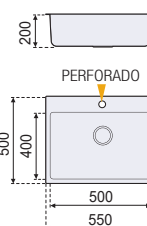

#### Medidas

#### Instalación

**450 x 500**  
 Sobre encimera

**400 x 400**  
 Bajo encimera

### 500 x 500 mm.

Ref. **K16756**  
 PVP  
 Acabado PULIDO  
 Material AISI 304  
 Espesor 1 mm.  
 Embalaje 5 Uds.

**500 x 500**  
 Sobre encimera

**450 x 400**  
 Bajo encimera

### 550 x 500 mm.

Ref. **K16757**  
 PVP  
 Acabado PULIDO  
 Material AISI 304  
 Espesor 1 mm.  
 Embalaje 5 Uds.

**550 x 500**  
 Sobre encimera

**500 x 400**  
 Bajo encimera