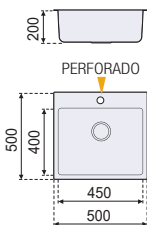

#### Medidas

#### Instalación

**450 x 500**  
 Sobre encimera

**400 x 400**  
 Bajo encimera

### 500 x 500 mm.

Ref. **K16756**  
 PVP  
 Acabado PULIDO  
 Material AISI 304  
 Espesor 1 mm.  
 Embalaje 5 Uds.

**500 x 500**  
 Sobre encimera

**450 x 400**  
 Bajo encimera

### 550 x 500 mm.

Ref. **K16757**  
 PVP  
 Acabado PULIDO  
 Material AISI 304  
 Espesor 1 mm.  
 Embalaje 5 Uds.

**550 x 500**  
 Sobre encimera

**500 x 400**  
 Bajo encimera