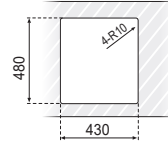

Instalación

450 x 500
Sobre encimera